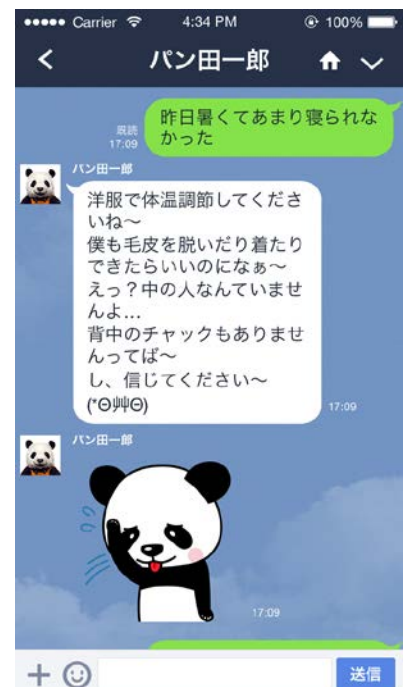

2014年7月8日

株式会社リクルートジョブズ
株式会社リクルートテクノロジーズ

LINEビジネスコネクトを活用し 自然言語処理技術による会話を実現した LINE公式アカウント「パン田一郎」をリリース ～ パン田一郎との会話で、多くの人のバイト生活をサポート～

株式会社リクルートジョブズ(本社：東京都中央区、代表取締役社長：柳川 昌紀) と株式会社リクルートテクノロジーズ(本社：東京都千代田区、代表取締役社長：中尾 隆一郎) は、リクルートテクノロジーズの自然言語処理技術を用いた、LINE公式アカウント「パン田一郎」を本日リリースしました。LINEビジネスコネクト※1を活用した本アカウントでは、「パン田一郎」との会話でユーザーの「働く」をサポートいたします。

【LINE公式アカウント「パン田一郎」の概要】

自然言語処理技術により、ユーザーと「パン田一郎」間で様々なコミュニケーションができるようになりました。ユーザーは「パン田一郎」との会話を楽しみながら、『fromA navi』のバイト情報、バイトの際に役立つ情報を取得することが可能です。

- 利用料金：無料
- 利用方法：LINEの「公式アカウント」より「パン田一郎」を検索するか、「友だち追加」で右記QRコードを撮影してください。

【LINE公式アカウント「パン田一郎」の特徴】

- ①「パン田一郎」と会話ができます
- 雑談：言葉を投げかけると、内容に応じたメッセージを返します。
 - 名言：仕事の悩みや相談をもちかけると、仕事にまつわる名言を返します。

友だち追加のQRコード

会話イメージ

②「パン田一郎」と楽しくバイトを探すことができます

- 求人検索：バイトのエリアや職種を話しかけると、条件にあった求人を受け取ることができます。
- 位置情報：位置情報を送信することで、周辺のバイト情報を受け取ることができます。
- プレゼント：バイト探しを頑張っているユーザーにスペシャルスタンプをプレゼントします！（今秋に提供予定）