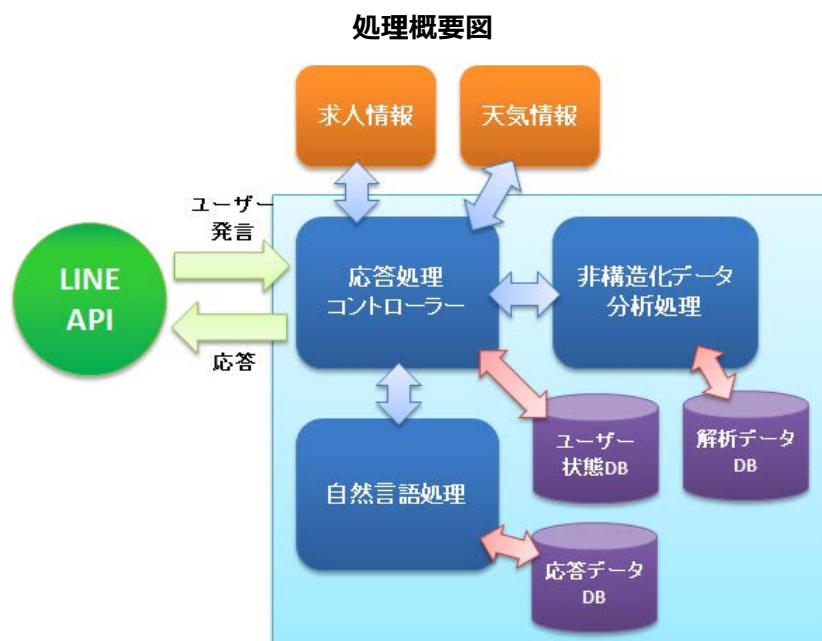

【技術概要】

「パン田一郎」は、リクルートテクノロジーズの自然言語処理※2、非構造化データ分析技術※3を用いた、会話型アカウントです。会話中の文章・質問をシステムが自然言語解析処理し、『fromA navi』のデータベース及び一般会話系データベースから最適な情報を抽出、回答用文章を自動生成します。

【パン田一郎の紹介】

アルバイト・仕事探しの総合サイト『fromA navi』の「パン田一郎」は、LINEスタンプが配信から2週間で1250万ダウンロードを突破したり、YouTuber（ユーチューバー）とのコラボレーション動画がWeb上で話題を呼んだり、根強い人気のあるキャラクターです。

- ※1 LINE公式アカウントの各種機能を企業向けにAPIで提供し、各企業がカスタマイズして活用できるサービス
- ※2 人間が日常的に使っている言語をコンピュータで処理、解析する技術
- ※3 日常会話をそのままテキスト化した文章データのような、構造定義を持たないデータの解析技術

【本件に関するお問い合わせ先】

リクルートテクノロジーズ広報: rtech_pr@r.recruit.co.jp